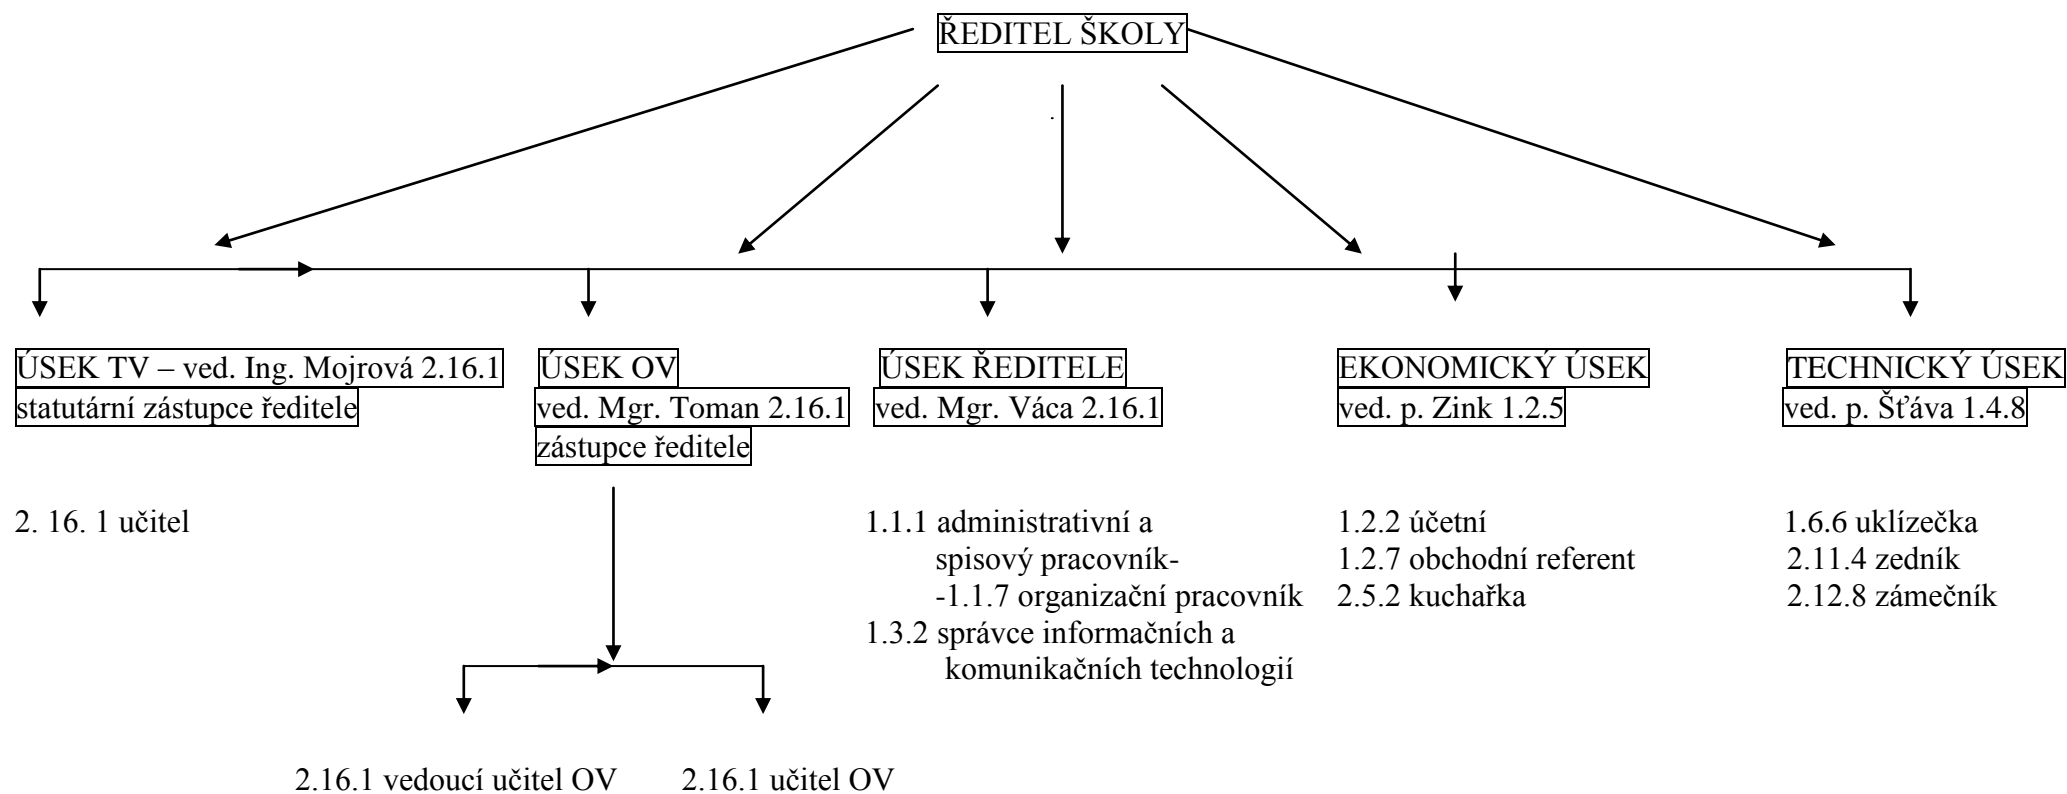

ORGANIZAČNÍ STRUKTURA STŘEDNÍ ŠKOLY TECHNICKÉ JIHLAVA, platná od 1. 4. 2013

Mgr. Josef Váca
ředitel školy